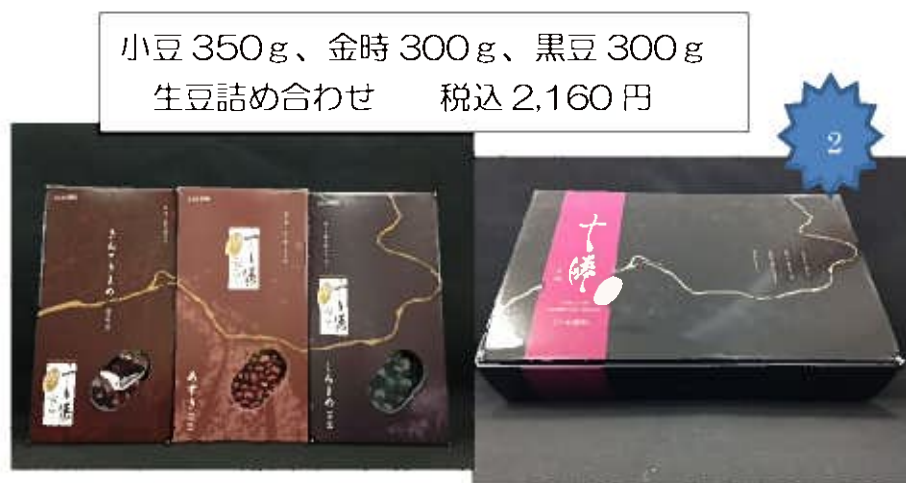

MameManma だいすくん 30g
本別町内特別価格 税込 378円

小豆 350g、金時 300g、黒豆 300g
生豆詰め合わせ 税込 2,160円

MameManma 焙煎大豆 100g
税込 540円

MameManma 焙煎黒豆 100g
税込 540円

焙煎大豆・焙煎黒豆
各 1個 税込 1,080円

焙煎大豆・焙煎黒豆
だいすくん 各 1個
税込 1,458円

焙煎大豆 1個
焙煎黒豆 2個
税込 1,620円